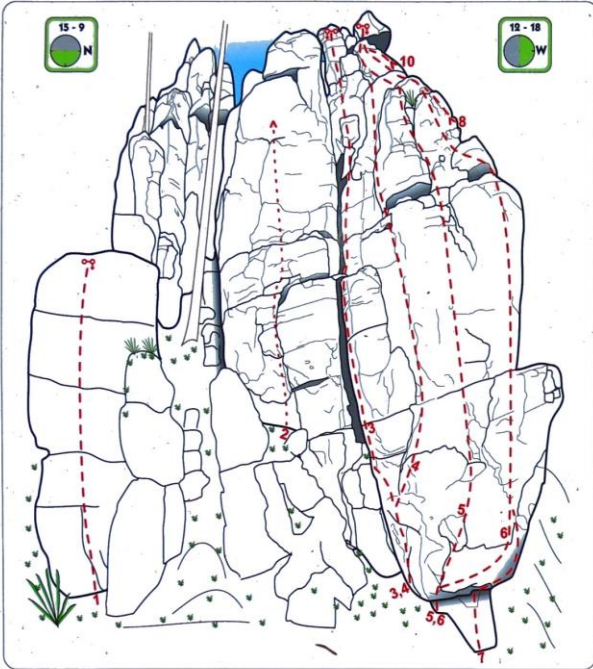

- 9. Pocztówka Szczytnika
1 wyciąg VI.2 (6R + 2RZ)
2 wyciąg VI.3 (6R + 2RZ)
- 10. Wielki Filar VI.1+ (12R + 2RZ)

- 11. Niech Będzie Pochwalony VI+ (5R + 2RZ+ 7R + StZ)
- 12. Na Wieki Wieków VI.1+ (6R + 2RZ+ 7R + StZ)
- 13. Drops Róży VI.2+ (6R + 2RZ+ 7R + 2RZ)
- 14. Skręt Kiszek VI.5 (13R + 2RZ)
- 15. Wież Tektoniki VI.1 (12R + StZ)

- 16. Młody Kieł V+VI (10R + StZ)
- 17. Wszystkie Frendy Świata VI.1 (8R + StZ)
- 18. Amen VI (8R + StZ)
- 19. Bombaj VI.3 (8R + StZ)
- 20. Ofiara Spełniona VI+ (7R + StZ)
- 21. Zwapniali Piskarze VI.2+ (7R + RZ)
- 22. Zielona V (4R + RZ)
- 23. Wkładki VI+1 (4R + RZ)

TOPO WSPINKA

Widokowa

Wielbłąd

1. Zły Guma VI.1+ (5R + StZ)

2. projekt (TRAD + 2p)

3. Egzamin Poprawkowy V (9R + StZ)

4. Maturzystka VI- (7R + StZ)

5. Złamany Róg VI+ (8R + StZ)