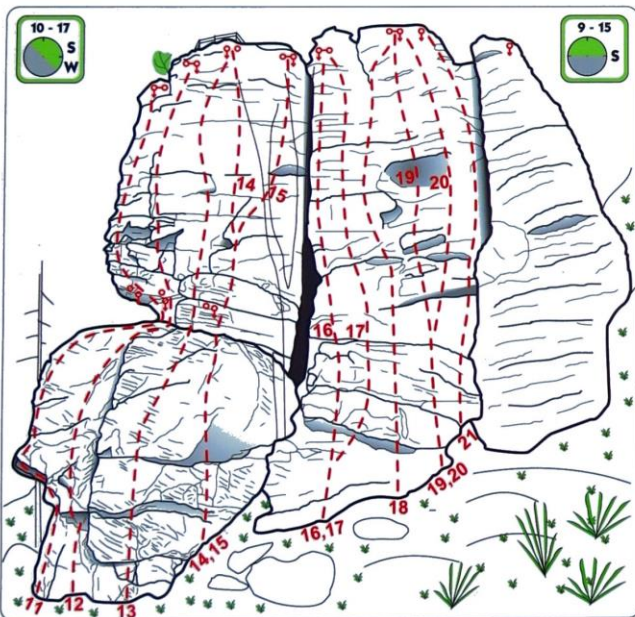

Nadleśnictwo Zdroje

Widokowa

- 1. Filarek VI.1 (6R + RZ)
- 2. Urodzinowy Prezent VI.4+ (11R + RZ)
- 3. Imagine VI.3 (7R + RZ)
- 4. Gumowe Wynalazki VI.2+3 (10R + RZ)
- 5. Gumowa Specjalizacja VI.2 (8R + RZ)
- 6. aNitka VI+ (8R + StZ)
- 7. DDRD V+ (4R + StZ + 3R + 2RZ)
- 8. Teza VI.4+ (11R + 2RZ)

- 9. Pocztówka Szczytnika
1 wyciąg VI.2 (6R + 2RZ)
2 wyciąg VI.3 (6R + 2RZ)
- 10. Wielki Filar VI.1+ (12R + 2RZ)

- 11. Niech Będzie Pochwalony VI+ (5R + 2RZ+ 7R + StZ)
- 12. Na Wieki Wieków VI.1+ (6R + 2RZ+ 7R + StZ)
- 13. Drops Róży VI.2+ (6R + 2RZ+ 7R + 2RZ)
- 14. Skręt Kiszek VI.5 (13R + 2RZ)
- 15. Wież Tektoniki VI.1 (12R + StZ)

TOPO WSPINKA

Widokowa

Wielbłąd

1. Zły Guma VI.1+ (5R + StZ)

2. projekt (TRAD + 2p)

3. Egzamin Poprawkowy V (9R + StZ)

4. Maturzystka VI- (7R + StZ)

5. Złamany Róg VI+ (8R + StZ)

18. Wiesiołek VI.1 (6R + StZ)

19. Dusiołek VI (7R + StZ)

20. Cyklon VI (8R + StZ)

21. Czeski Film VI.4 (7R+StZ)

22. Manewry Piaszczyste VI.2+ (6R+StZ)

TOPO
WSPINKA

Wielbłąd

**LEŚNY
SZLAK
WSPINACZKOWY**
Polanica-Zdrój - Szczytnik