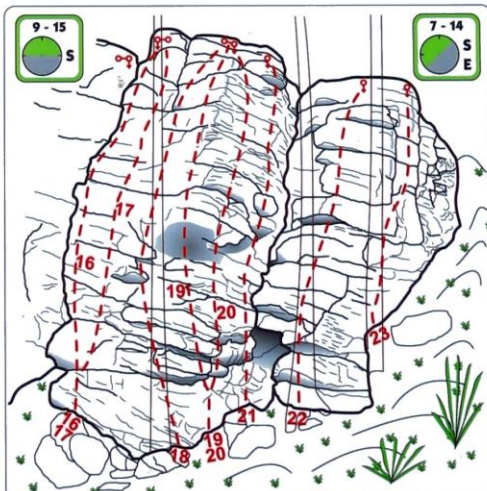

Nadleśnictwo Zdroje

Widokowa

- 1. Filarek VI.1 (6R + RZ)
- 2. Urodzinowy Prezent VI.4+ (11R + RZ)
- 3. Imagine VI.3 (7R + RZ)
- 4. Gumowe Wynalazki VI.2+3 (10R + RZ)
- 5. Gumowa Specjalizacja VI.2 (8R + RZ)
- 6. aNitka VI+ (8R + StZ)
- 7. DDRD V+ (4R + StZ + 3R + 2RZ)
- 8. Teza VI.4+ (11R + 2RZ)

- 9. Pocztówka Szczytnika
1 wyciąg VI.2 (6R + 2RZ)
2 wyciąg VI.3 (6R + 2RZ)
- 10. Wielki Filar VI.1+ (12R + 2RZ)

- 11. Niech Będzie Pochwalony VI+ (5R + 2RZ+ 7R + StZ)
- 12. Na Wieki Wieków VI.1+ (6R + 2RZ+ 7R + StZ)
- 13. Drops Róży VI.2+ (6R + 2RZ+ 7R + 2RZ)
- 14. Skręt Kiszek VI.5 (13R + 2RZ)
- 15. Wież Tektoniki VI.1 (12R + StZ)

TOPO WSPINKA

Widokowa

Wielbłąd

1. Zły Guma VI.1+ (5R + StZ)

2. projekt (TRAD + 2p)

3. Egzamin Poprawkowy V (9R + StZ)

4. Maturzystka VI- (7R + StZ)

5. Złamany Róg VI+ (8R + StZ)

18. Wiesiołek VI.1 (6R + StZ)

19. Dusiołek VI (7R + StZ)

20. Cyklon VI (8R + StZ)

21. Czeski Film VI.4 (7R+StZ)

22. Manewry Piaszczyste VI.2+ (6R+StZ)

TOPO
WSPINKA

Wielbłąd

**LEŚNY
SZLAK
WSPINACZKOWY**
Polanica-Zdrój - Szczytnik