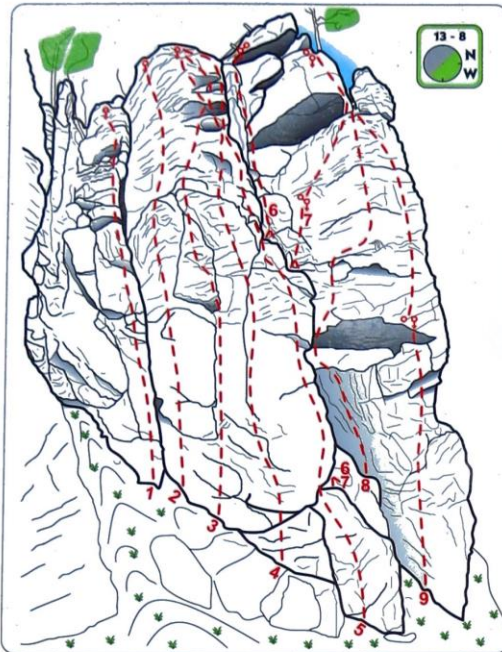

Nadleśnictwo Zdroje

Widokowa

- 1. Filarek VI.1 (6R + RZ)
- 2. Urodzinowy Prezent VI.4+ (11R + RZ)
- 3. Imagine VI.3 (7R + RZ)
- 4. Gumowe Wynalazki VI.2+3 (10R + RZ)
- 5. Gumowa Specjalizacja VI.2 (8R + RZ)
- 6. aNitka VI+ (8R + StZ)
- 7. DDRD V+ (4R + StZ + 3R + 2RZ)
- 8. Teza VI.4+ (11R + 2RZ)

- 9. Pocztówka Szczytnika
1 wyciąg VI.2 (6R + 2RZ)
2 wyciąg VI.3 (6R + 2RZ)
- 10. Wielki Filar VI.1+ (12R + 2RZ)

- 11. Niech Będzie Pochwalony VI+ (5R + 2RZ+ 7R + StZ)
- 12. Na Wieki Wieków VI.1+ (6R + 2RZ+ 7R + StZ)
- 13. Drops Róży VI.2+ (6R + 2RZ+ 7R + 2RZ)
- 14. Skręt Kiszek VI.5 (13R + 2RZ)
- 15. Wież Tektoniki VI.1 (12R + StZ)

TOPO WSPINKA

Widokowa

Wielbłąd

1. Zły Guma VI.1+ (5R + StZ)

2. projekt (TRAD + 2p)

3. Egzamin Poprawkowy V (9R + StZ)

4. Maturzystka VI- (7R + StZ)

5. Złamany Róg VI+ (8R + StZ)

18. Wiesiołek VI.1 (6R + StZ)

19. Dusiołek VI (7R + StZ)

20. Cyklon VI (8R + StZ)

21. Czeski Film VI.4 (7R+StZ)

22. Manewry Piaszczyste VI.2+ (6R+StZ)

TOPO
WSPINKA

Wielbłąd

**LEŚNY
SZLAK
WSPINACZKOWY**
Polanica-Zdrój - Szczytnik