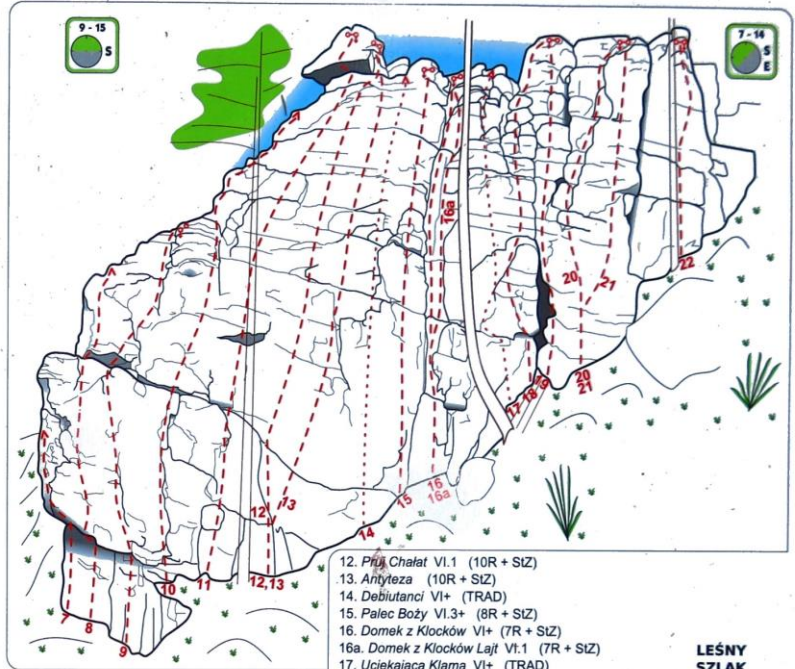

- 16. Młody Kieł V+VI (10R + StZ)
- 17. Wszystkie Frendy Świata VI.1 (8R + StZ)
- 18. Amen VI (8R + StZ)
- 19. Bombaj VI.3 (8R + StZ)
- 20. Ofiara Spełniona VI+ (7R + StZ)
- 21. Zwapniali Piskarze VI.2+ (7R + RZ)
- 22. Zielona V (4R + RZ)
- 23. Wkładki VI+1 (4R + RZ)

TOPO WSPINKA

Widokowa

Wielbłąd

1. Zły Guma VI.1+ (5R + StZ)

2. projekt (TRAD + 2p)

3. Egzamin Poprawkowy V (9R + StZ)

4. Maturzystka VI- (7R + StZ)

5. Złamany Róg VI+ (8R + StZ)